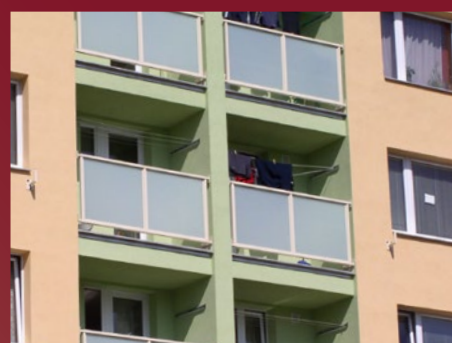

Balkonová zábradlí pro nové bytové domy:

Jsme předním dodavatelem venkovních i vnitřních zábradlí a jiných zámečnických prvků pro nové bytové domy, administrativní budovy a průmyslové prostory. Disponujeme vlastním konstrukčním oddělením a jsme připraveni řešit nejrůznější technické výzvy.